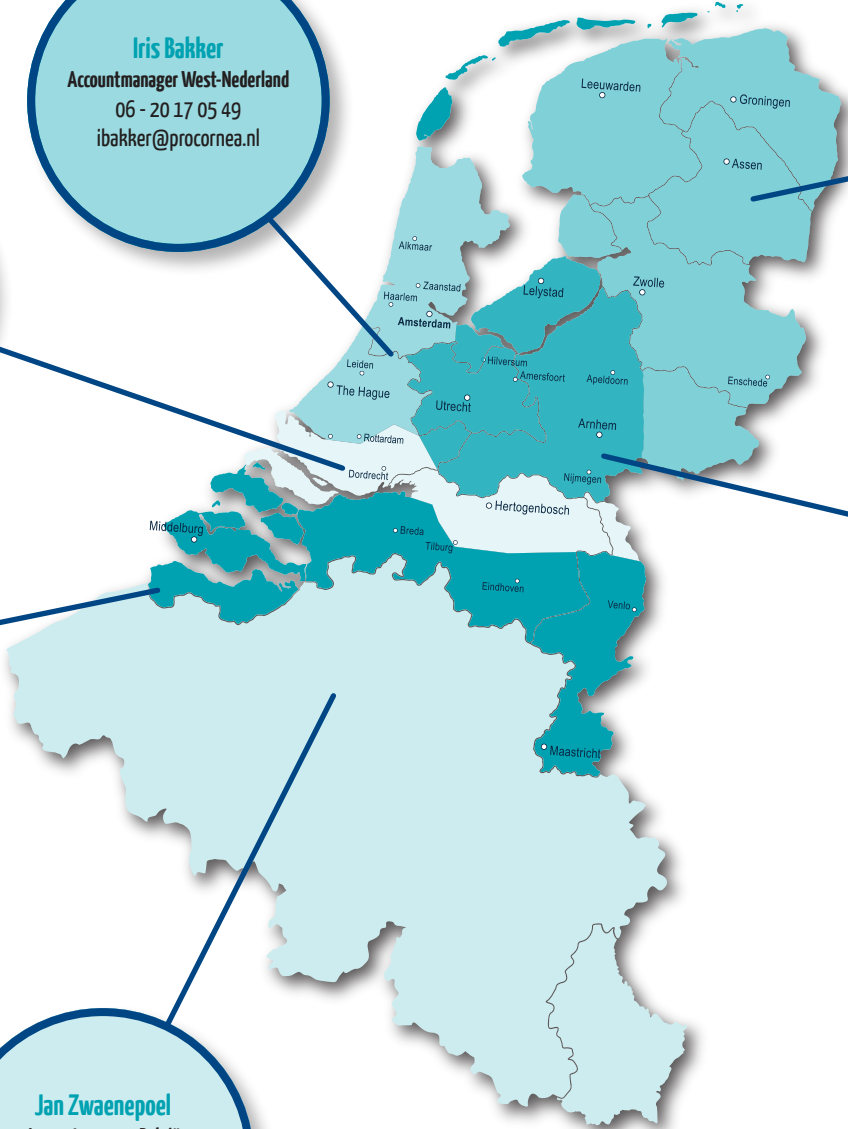

**Iris Bakker**  
Accountmanager West-Nederland  
06 - 20 17 05 49  
ibakker@procornea.nl

**Joël Scholing**  
Accountmanager Noord-Nederland  
06 - 30 17 02 56  
jscholing@procornea.nl

**Simone van den Beukel**  
Accountmanager Zuid-Nederland  
06 - 43 03 33 71  
svandenbeukel@procornea.nl